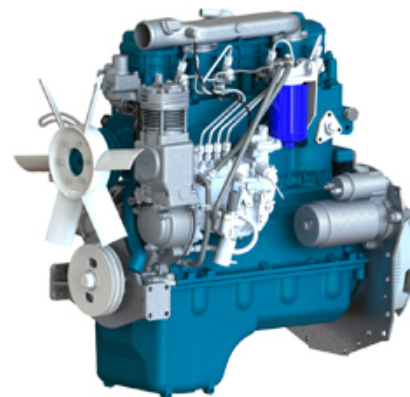

Россия +7(495)268-04-70

Казахстан +7(7172)727-132

Киргизия +996(312)96-26-47

<http://mmz.nt-rt.ru> || mzd@nt-rt.ru

Техническое описание на дизельные двигатели Д-245.42 S2

Двигатель Д-245.42S2

Описание

Двигатель 4-тактный, рядный, с жидкостной системой охлаждения, с турбонаддувом и охлаждением наддувочного воздуха.

Характеристики

Номинальная мощность, кВт	55
Экологический класс	Евро 2
Номинальная частота вращения, об/мин	1800
Модель	Д-245.42S2
Число и расположение цилиндров	4L
Тип системы газообмена	TW
Максимальный крутящий момент, Н м(кгс м)	365