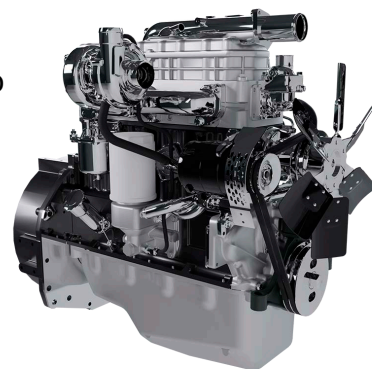

Россия +7(495)268-04-70

Казахстан +7(7172)727-132

Киргизия +996(312)96-26-47

<http://mmz.nt-rt.ru> || mzd@nt-rt.ru

Техническое описание на дизельные двигатели Д-246.10

Двигатель Д-246.10

Описание

4-цилиндровый промышленный дизельный двигатель размерностью DхS=110х125 мм, рабочим объемом 4,75 л. и номинальной мощностью 83 кВт при частоте вращения коленчатого вала 1500 мин-1.

Двигатель 4-тактный, рядный, с жидкостной системой охлаждения, с турбонаддувом и промежуточным охлаждением.

Характеристики

Номинальная мощность, кВт	83
Экологический класс	ГОСТ 31967
Модель	Д-246.10
Число и расположение цилиндров	4L
Тип системы газообмена	TW
Удельный расход топлива, г/кВт ч (г/л.с.ч)	210