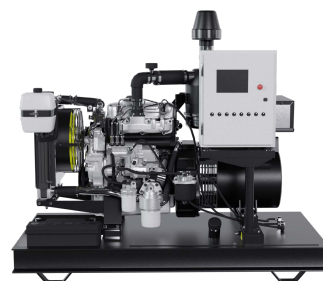

Описание

Дизель-генераторная установка номинальной мощность 160 кВт, с приводом от двигателя Д-266.6

Применяется в качестве основного или резервного источника электроэнергии в промышленности, строительстве, сельском и коммунальном хозяйства, в аэропортах, морских и речных портах, в энергоблоках больниц, фермерских хозяйств, в системе аварийного снабжения компьютерных сетей.